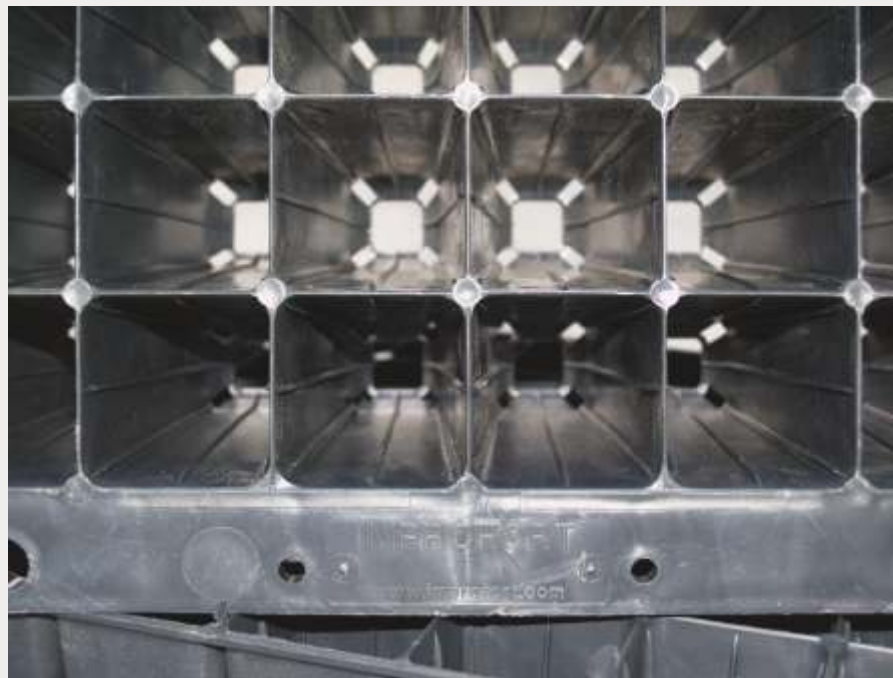

VIVEIRO

BANDEJAS ALVEOLARES PARA CULTIVOS / SEMENTEIROS

Fabricadas em polipropileno de excelente resistência, desenhadas para um uso de 5 ou mais ciclos de cultivo.

48 alvéolos de 300c.c, com nervuras internas de forma a evitar a espiralização radicular.

Adequadas para cultivos florestais, oliveiras e outros frutais.

Especificações da bandeja

Plantas por m²: 283

Comprimento(mm): 506

largura(mm): 335

Altura solo cultivo (mm): 40

Especificações alvéolo

Volume (cm³): 300

Altura (mm): 180

Superfície boca (cm²): 28,09

Medidas boca (mm): 53x53

BANDEJAS ALVEOLARES

	Ref.
Bandejas alveolares	71001

BORRACHAS PARA ENXERTAR

Tiras de borracha fabricadas em elastómero de borracha, com textura de borracha natural, tem uma excelente elasticidade que evita estrangulamentos.