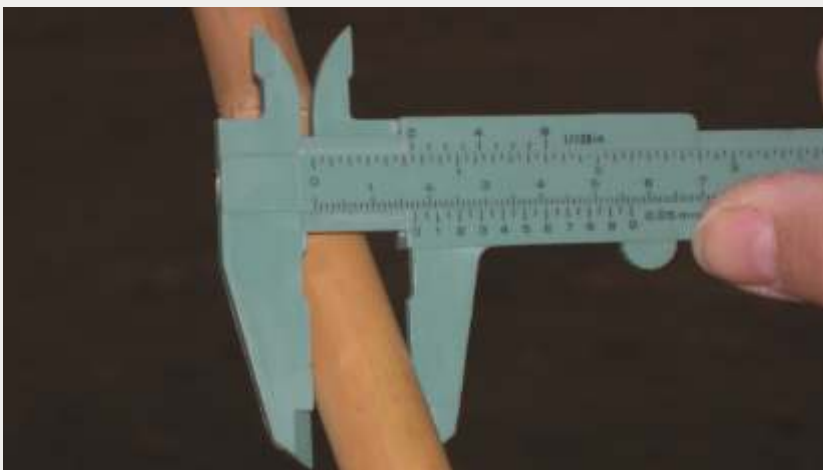

CANA DE BAMBU

Produto natural caracterizado pela sua rigidez e a ou mesmo tempo pelo seu baixo custo.

Ainda que o bambu, pelo geral, tenha pequena resistência á podridão natural, é um produto versátil com múltiplas aplicações:

- Guias em viveiros;
- Vinhas;
- Olivais, frutais e todo o tipo de cultivo arbóreo.
- Fixação de protetores.

Também temos disponíveis bambus de origem Tailandesa, que são mais pesados e compactos.

Para algumas medidas, oferecemos com uma solução de **ponta plastificada**, desta forma alargamos a vida útil do tutor na área de contacto com o terreno.

Alturas de 60cm até 300cm. Diâmetros mais usuais desde 6mm até os 24mm.

O calibre nominal é medido na ponta mais grossa do tutor

Paulo Alves

PT (+351) 925 949 430

ES (+34) 659 808 756 - Email: geral@taptrade-portugal.com