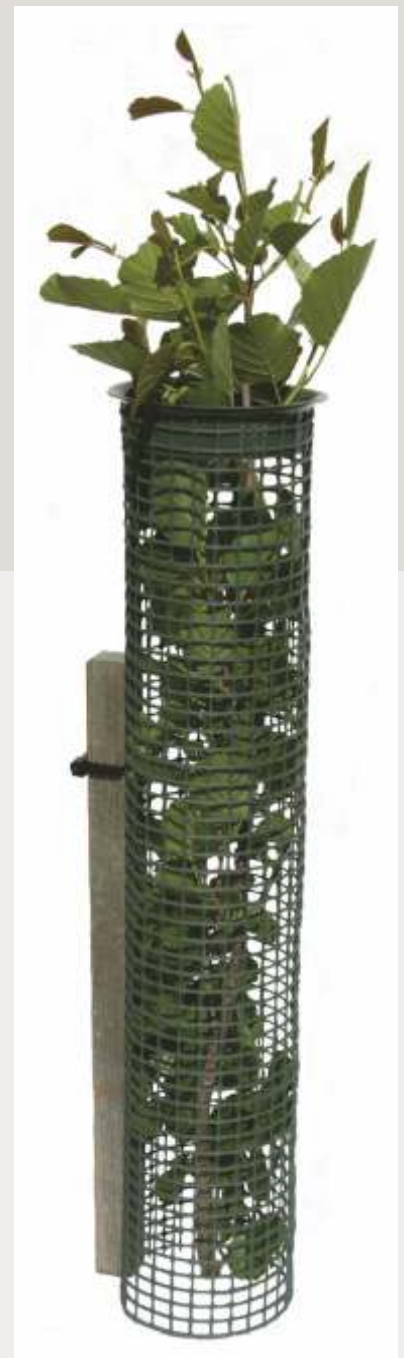

## TUBEX MALHA

**Tubex Malha** é uma gama de protetores de alta qualidade, que combina as características de uma malha com a **rigidez** de um tubo protetor.

Devido à sua rigidez, **permite ser instalada de forma muito similar à de qualquer tubo** protetor.

Com um quadro de luz de 12mm, foi concebida para ter uma longevidade de aproximadamente 7 anos.

Facilita a plantação, orientação e crescimento em condições onde seja necessário uma maior entrada de luz no protetor.

### Especificações

---

Alturas: 45 cm, 60 cm, 75 cm, 90 cm, 120 cm, 150 cm e 180 cm

---

Encaixados de 4 em 4 (8 cm - 11 cm)

---

Topo superior arredondado anti abrasivo

---

Cor verde

---

Fivelas reabríveis: 1 ud. em alturas de 45 cm y 60 cm; 2 uds. no resto de alturas

---

Luz da malha 12 x12 mm

---

Topo superior redondeado para evitar roces nos brotes das plantas.

Fivelas reabreíveis.