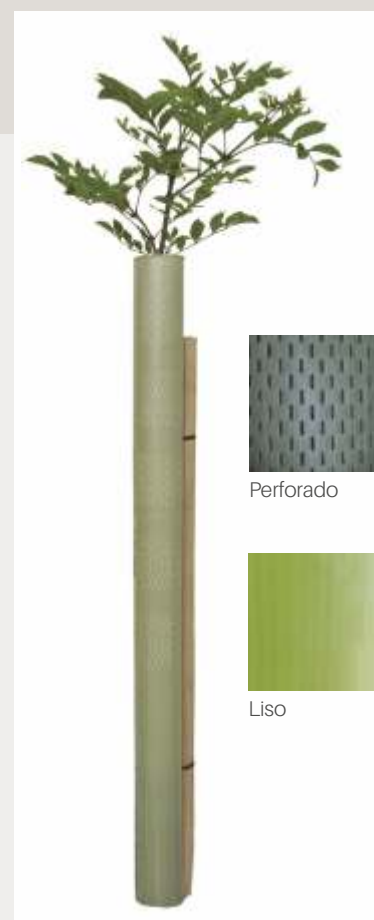

Especificações

Comprimentos: 50 cm, 60 cm, 70 cm, 90 cm y 120 cm

Polipropileno com estabilizador UV

Encaixados de 5 em 5 (Diâmetros desde 7,6 cm a 10,5 cm)

Linha de reforço nos pontos de atadura

Topo superior arredondado antiabrasivo

Linha laser de auto abertura

Perfurado ventilado ( ) ou liso ( )

Cor verde ou castanho

Pontos de atadura para colocação de fivelas ou ligaduras

Opcionais para fixação ao tutor: fivelas reabríveis ou ligaduras