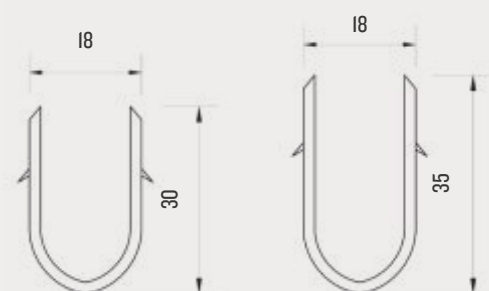

## AGRAFÃO

Ideal para a fixação das malhas ou redes a postes de madeira.

O seu desenho único com os arpões laterais, impede que estes se soltem quando a rede esteja sobe tensão, especialmente indicado para madeiras moles, como por exemplo o pinho.

### AGRAFÃO

Medidas (mm)	Embalagem	Ref.
18/30	bolsas de 4 kg	62001
18/35	bolsas de 4 kg	62002

Cotas em mm

### ARAME FARPADO

Medidas*	Diâmetro arame (mm)	Compr. bobine (m)	Ref.
12/15	1,8	250	62032
13/08	2	250	62033
14/08	2,2	250	62034

(\*) Tipo/distância entre espinhos  
Fornece-se paletizado